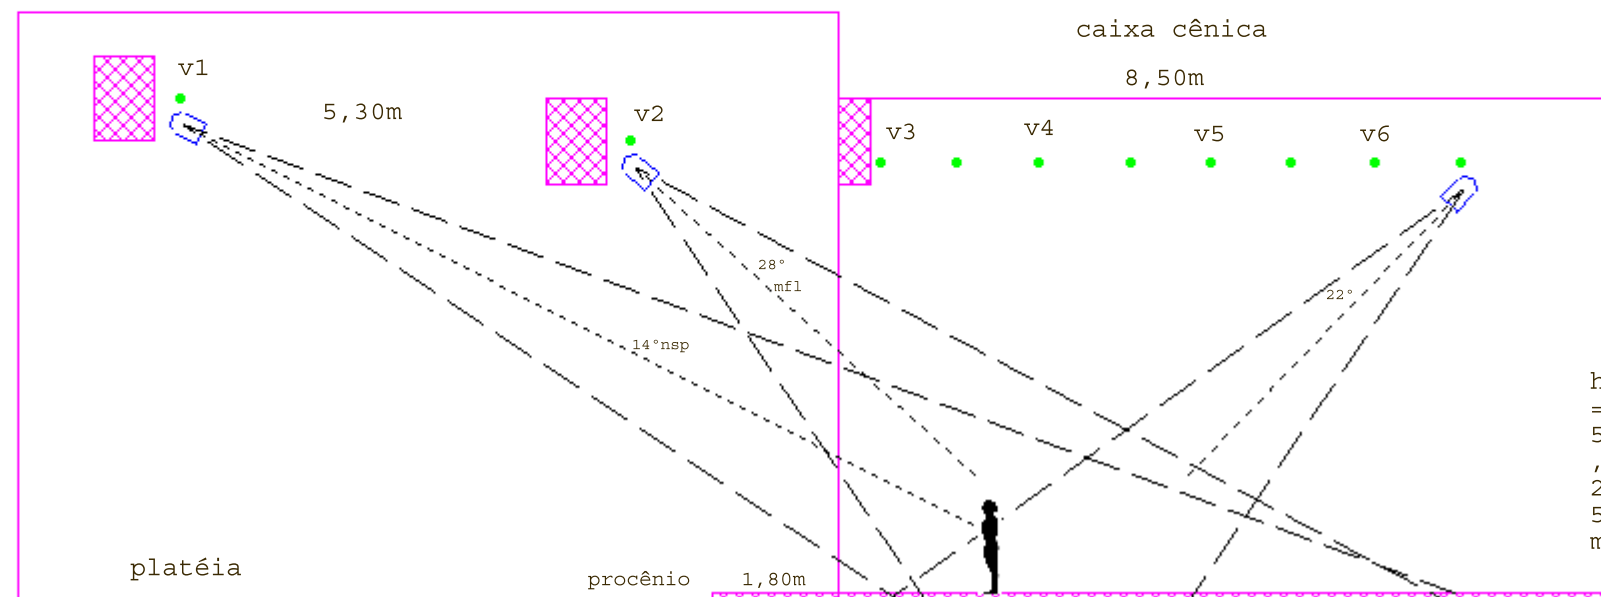

Teatro Fernanda Montenegro

corte
escala 1/100

- 02 varas elétricas de platéia**
- 04 varas elétricas de palco**
- 04 varas sem tomadas**

desenho : RzLuz Iluminação